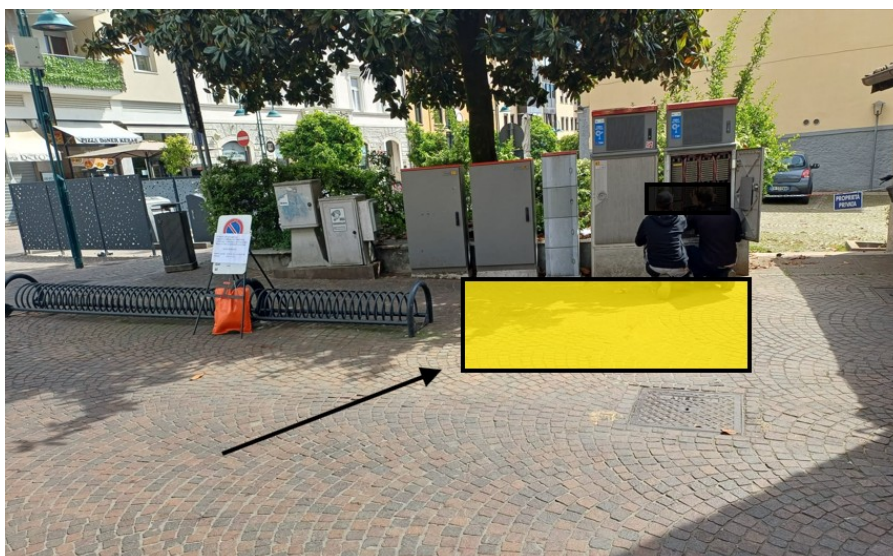

**Comunità
Alto Garda e Ledro**

**RACCOLTA CARTONE “ZONA AL POZZO”
SPOSTAMENTO PUNTO DI RACCOLTA
A PARTIRE DAL 25.05.2026**

Si comunica che il PUNTO DI RACCOLTA PER CARTONE DELLE UTENZE NON DOMESTICHE con sede in:

- **via Fiume**
- **via Diaz**
- **via del Torchio**
- **Via Montanara**
- **Via dei Fabbri**

è spostato DAL POZZO all’area antistante la PORTA SAN MARCO mantenendo sempre il doppio orario di esposizione:

- **dopo le 22:30 per le attività di ristorazione, pub, alberghi, pizzerie, bar**
- **entro le 9:15 per le attività commerciali (negozi, agenzie, edicola)**